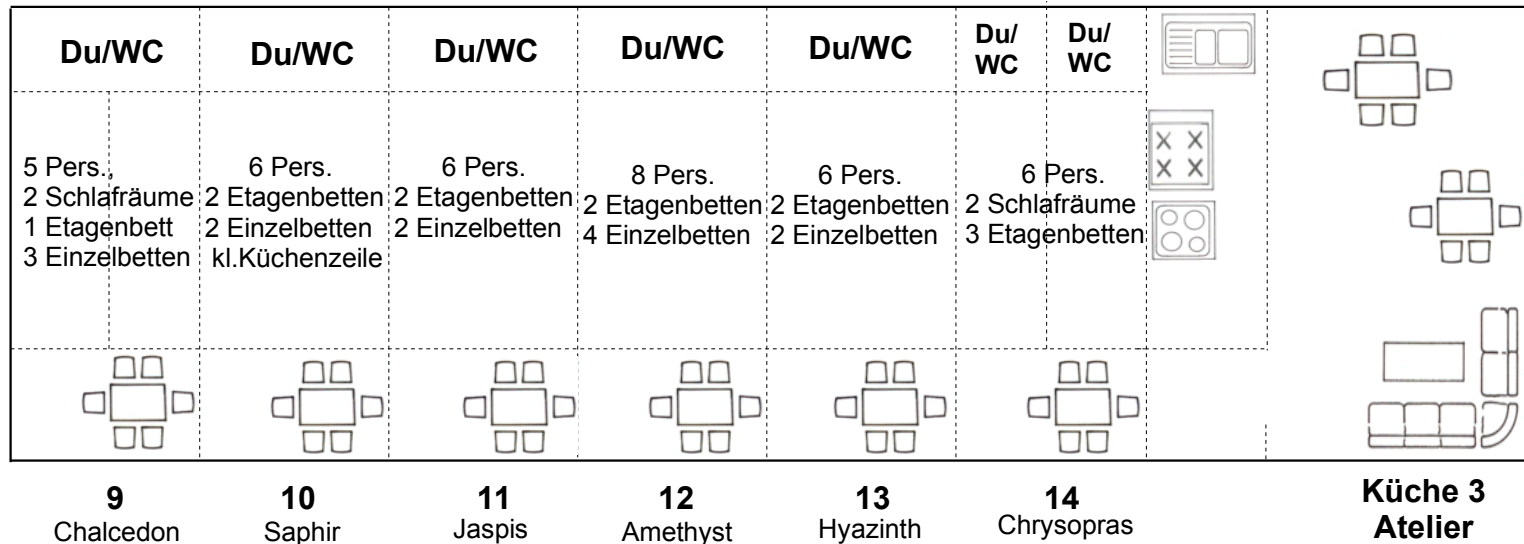

Zum Strand ↑

Lageplan / Bettenplan Grundstein Neukirchen e.V.

www.grundstein-neukirchen.de
(Plan nicht maßstabsgetreu)

Rosenhaus 1.OG

Mülltonnen
Durchgang zu den Freizeithütten ↑